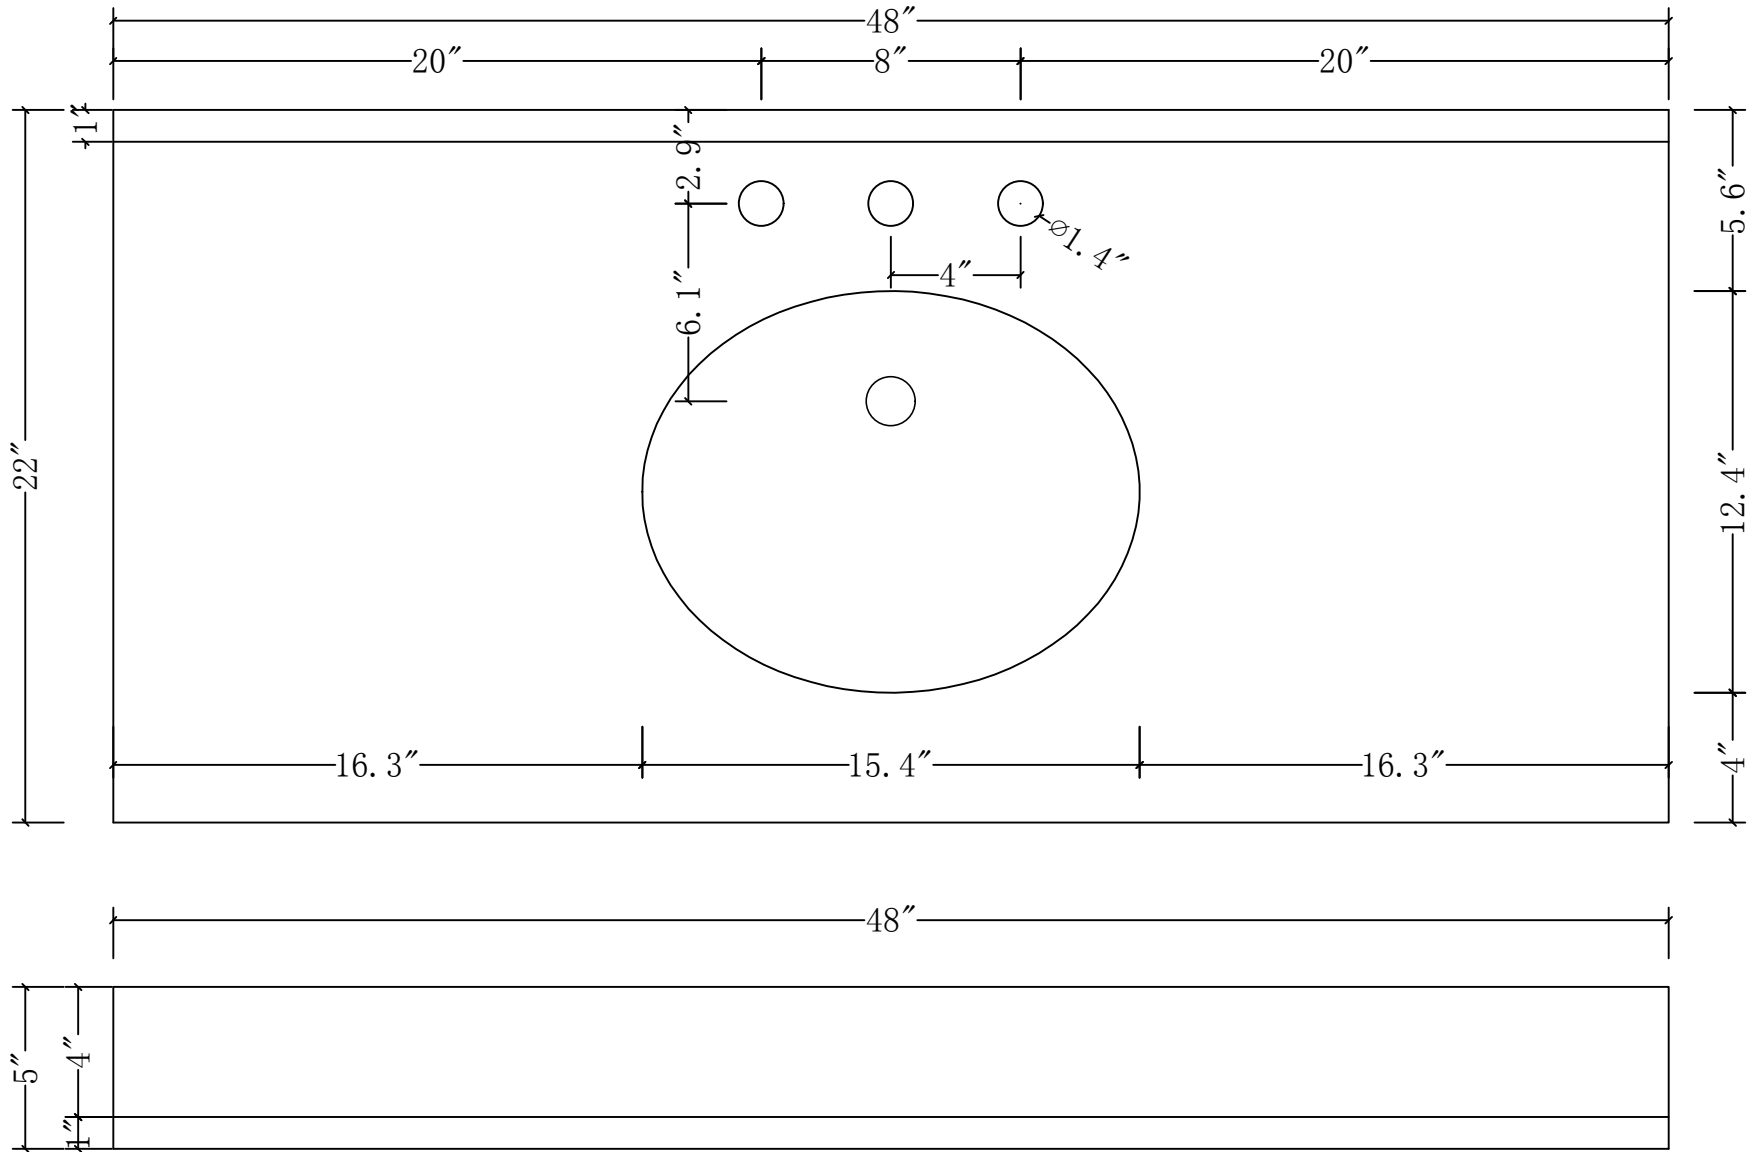

MODEL: POTENZA48

MODEL: POTENZA48

MODEL: POTENZA48

MODEL: RET-M-2436