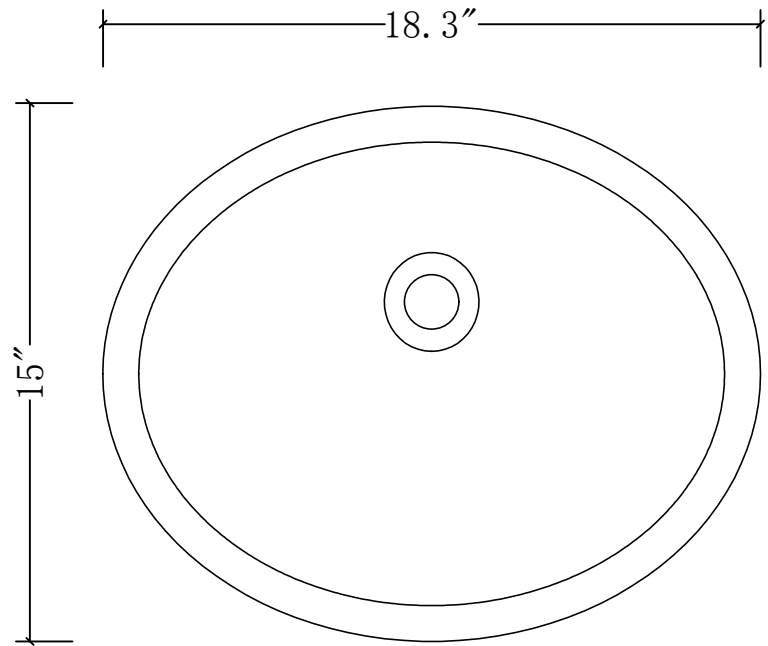

MODEL: POTENZA48

MODEL: POTENZA48

MODEL: POTENZA48

MODEL: RET-M-2436