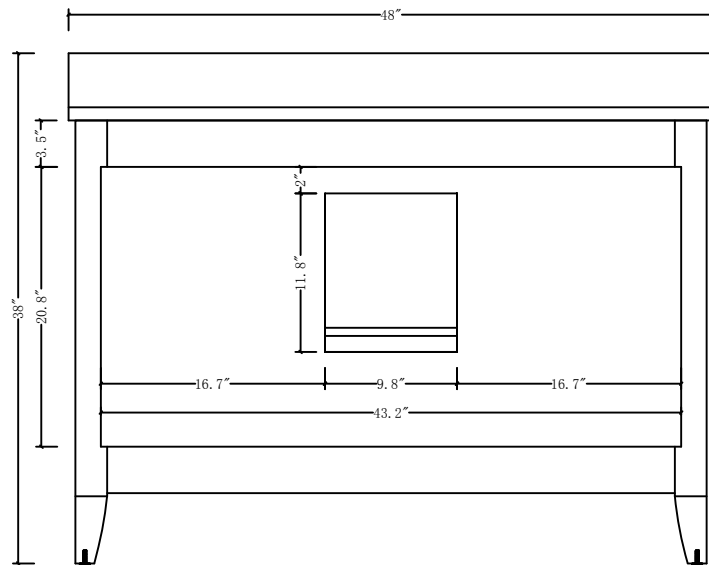

MODEL: POTENZA48

MODEL: POTENZA48

MODEL: POTENZA48

MODEL: RET-M-2436