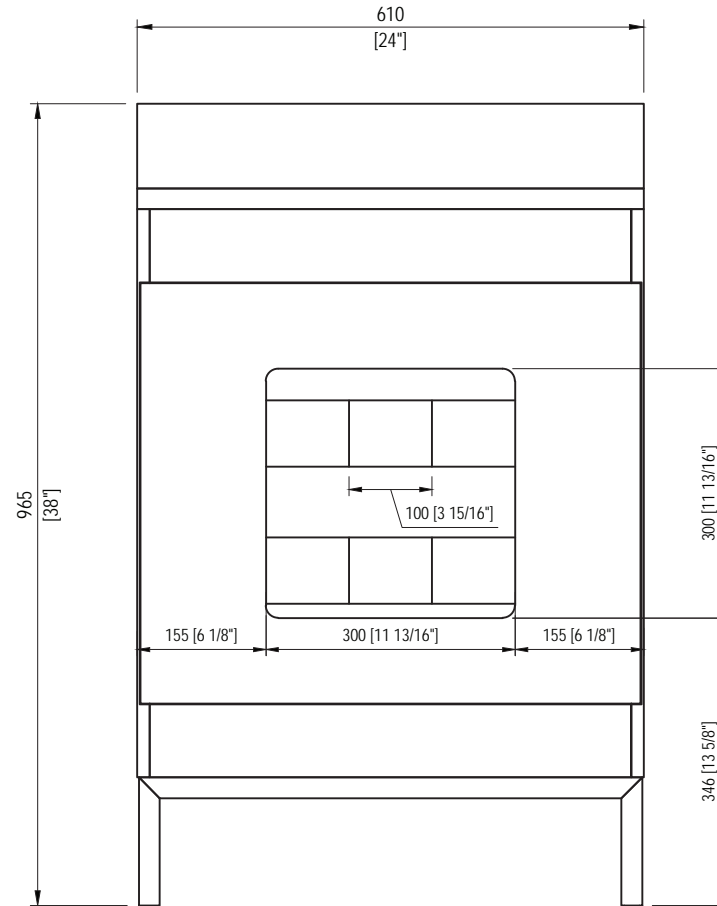

# MODEL: BRISTOL 24

MODEL: BRISTOL 24

MODEL: BRISTOL 24

MODEL: BRISTOL 24

WATER CREATION

# MODEL: BRISTOL 24

MODEL: RET-M-2136

MODEL: F2-0012