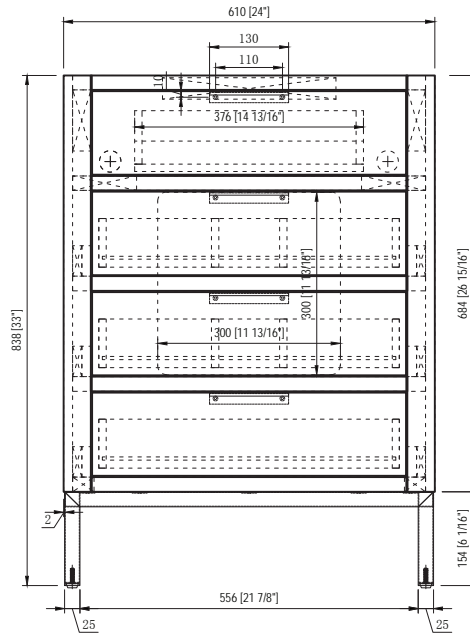

# MODEL: BRISTOL 24

MODEL: BRISTOL 24

MODEL: BRISTOL 24

MODEL: BRISTOL 24

WATER CREATION

# MODEL: BRISTOL 24

MODEL: RET-M-2136

MODEL: F2-0012