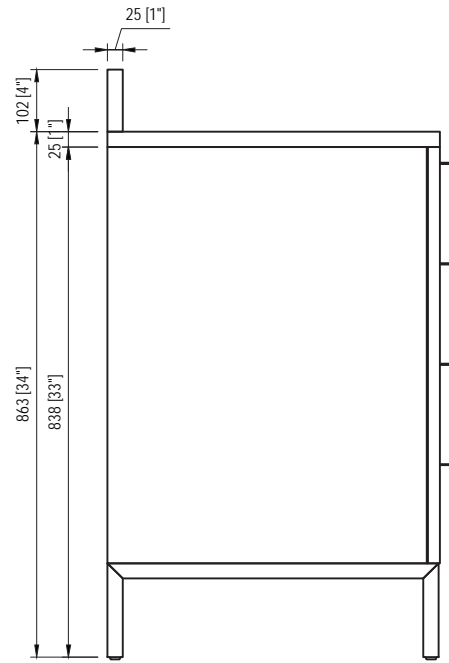

# MODEL: BRISTOL 24

MODEL: BRISTOL 24

MODEL: BRISTOL 24

MODEL: BRISTOL 24

WATER CREATION

# MODEL: BRISTOL 24

MODEL: RET-M-2136

MODEL: F2-0012