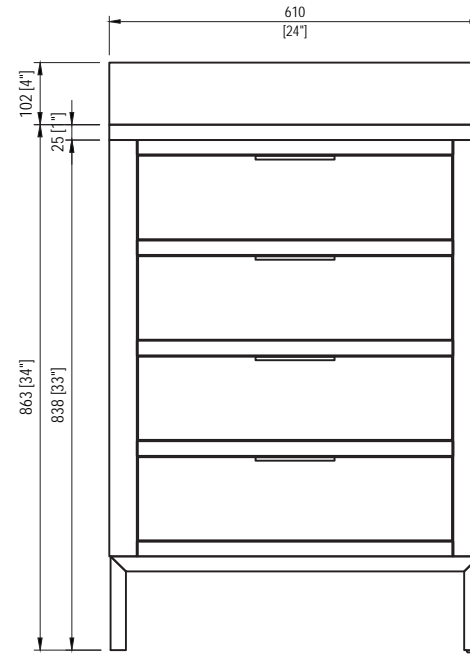

# MODEL: BRISTOL 24

MODEL: BRISTOL 24

MODEL: BRISTOL 24

MODEL: BRISTOL 24

WATER CREATION

# MODEL: BRISTOL 24

MODEL: RET-M-2136

MODEL: F2-0012