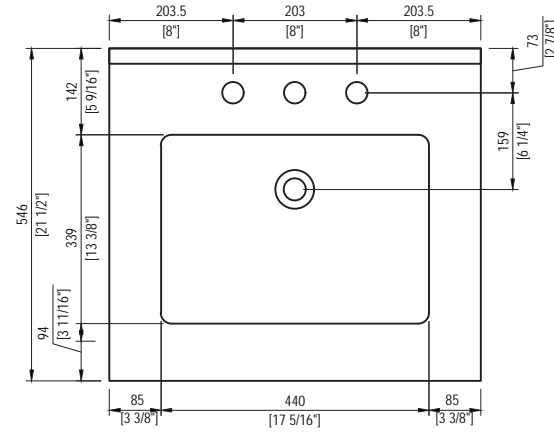

# MODEL: BRISTOL 24

MODEL: BRISTOL 24

MODEL: BRISTOL 24

MODEL: BRISTOL 24

WATER CREATION

# MODEL: BRISTOL 24

MODEL: RET-M-2136

MODEL: F2-0012