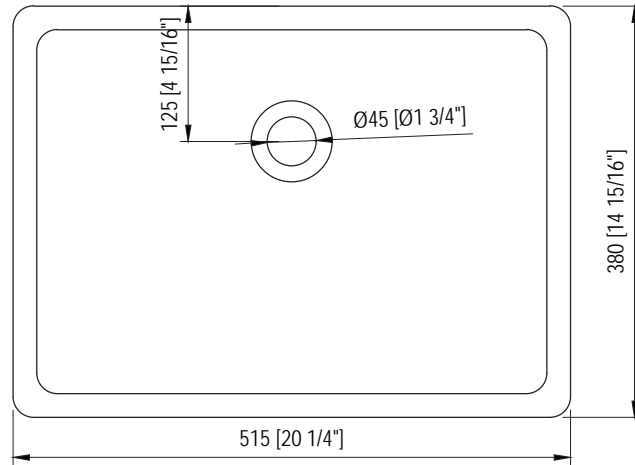

# MODEL: BRISTOL 24

MODEL: BRISTOL 24

MODEL: BRISTOL 24

MODEL: BRISTOL 24

WATER CREATION

# MODEL: BRISTOL 24

MODEL: RET-M-2136

MODEL: F2-0012