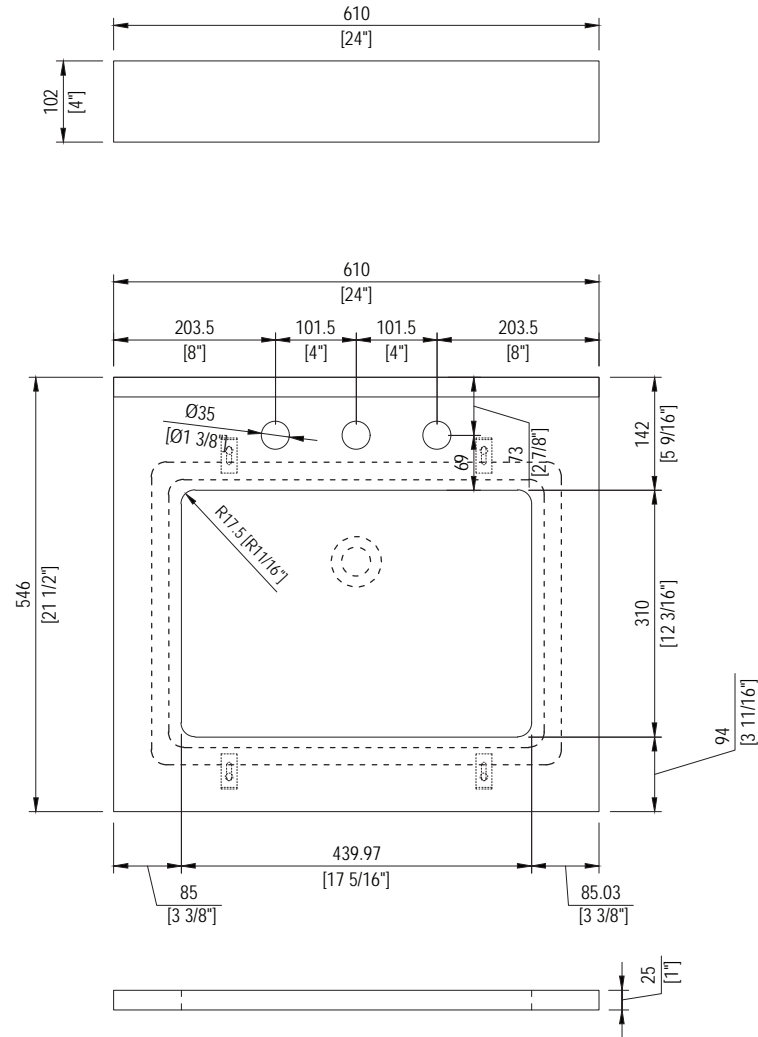

# MODEL: BRISTOL 24

MODEL: BRISTOL 24

MODEL: BRISTOL 24

MODEL: BRISTOL 24

WATER CREATION

# MODEL: BRISTOL 24

MODEL: RET-M-2136

MODEL: F2-0012