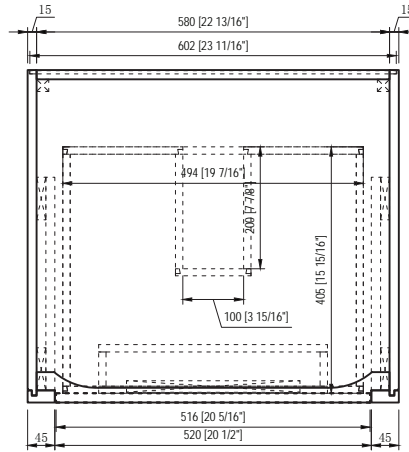

# MODEL: BRISTOL 24

MODEL: BRISTOL 24

MODEL: BRISTOL 24

MODEL: BRISTOL 24

WATER CREATION

# MODEL: BRISTOL 24

MODEL: RET-M-2136

MODEL: F2-0012