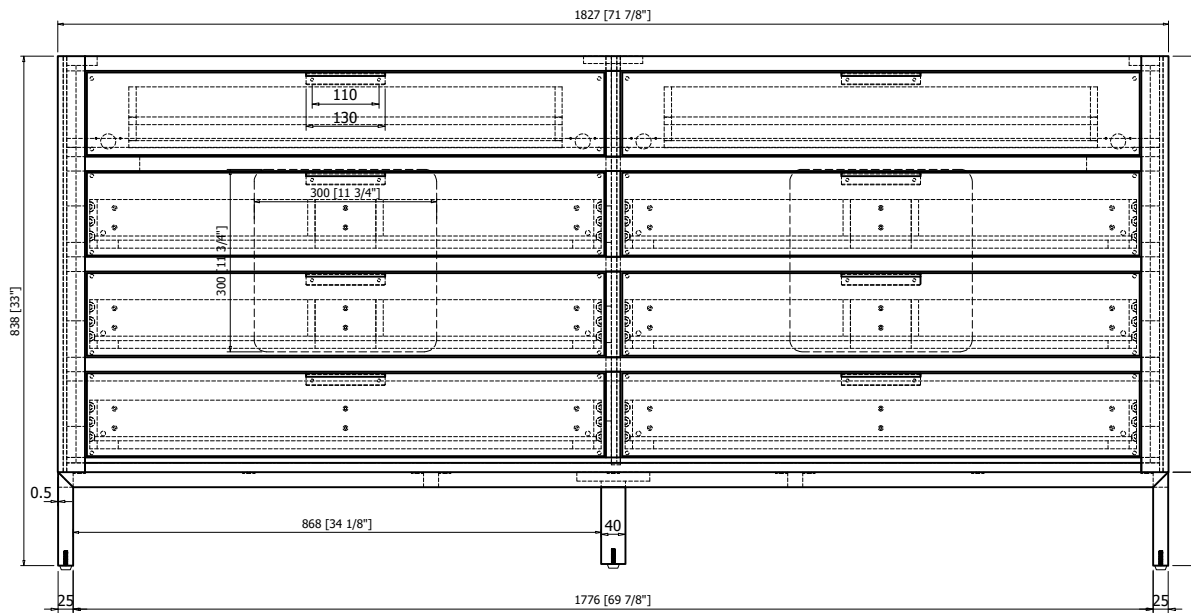

MODEL: BRISTOL 72