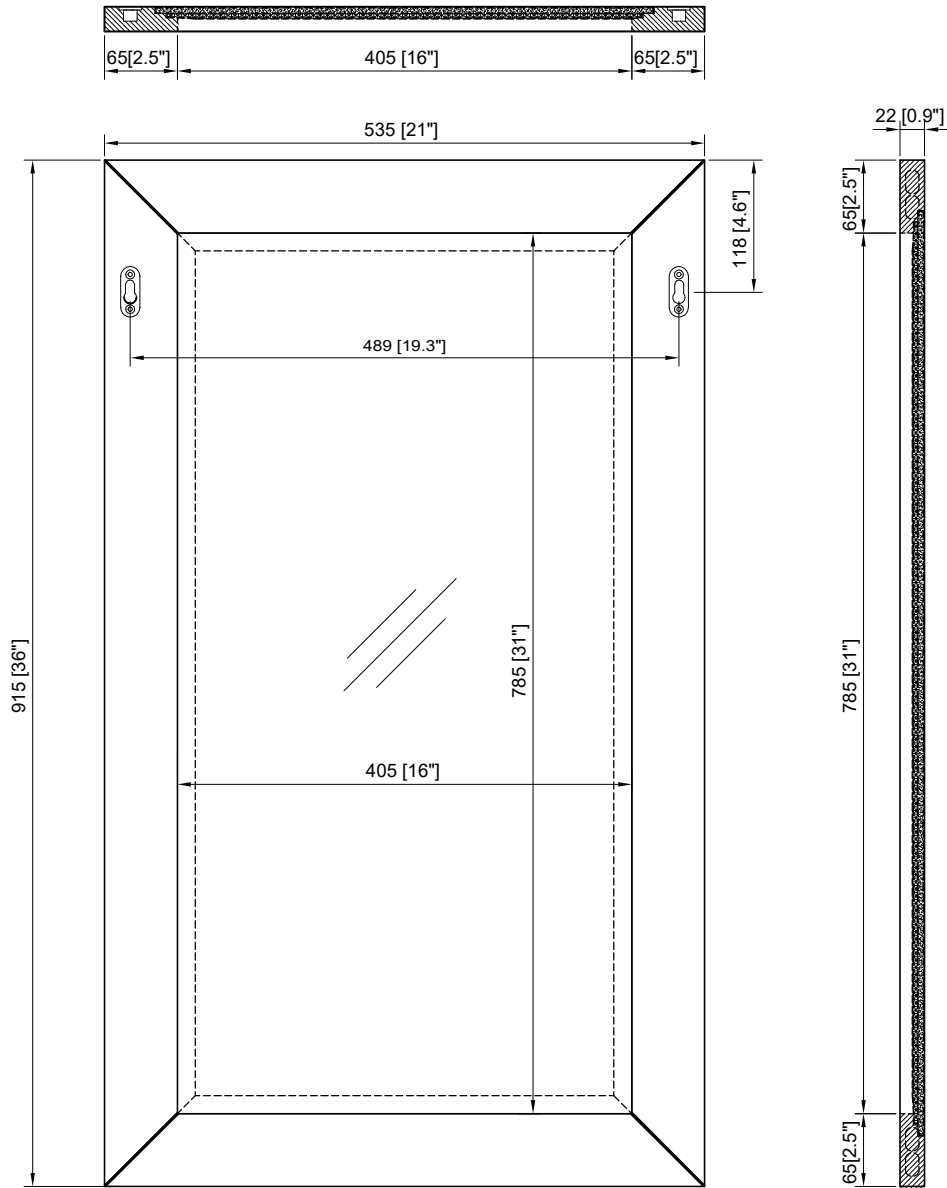

MODEL: HUGO60

MODEL: HUGO60

MODEL: HUGO60

MODEL: PU-0005

MODEL: PU-0006

MODEL: RET-M-2136BKGK

**MODEL: F2-0014-BL  
(OPTIONAL)**