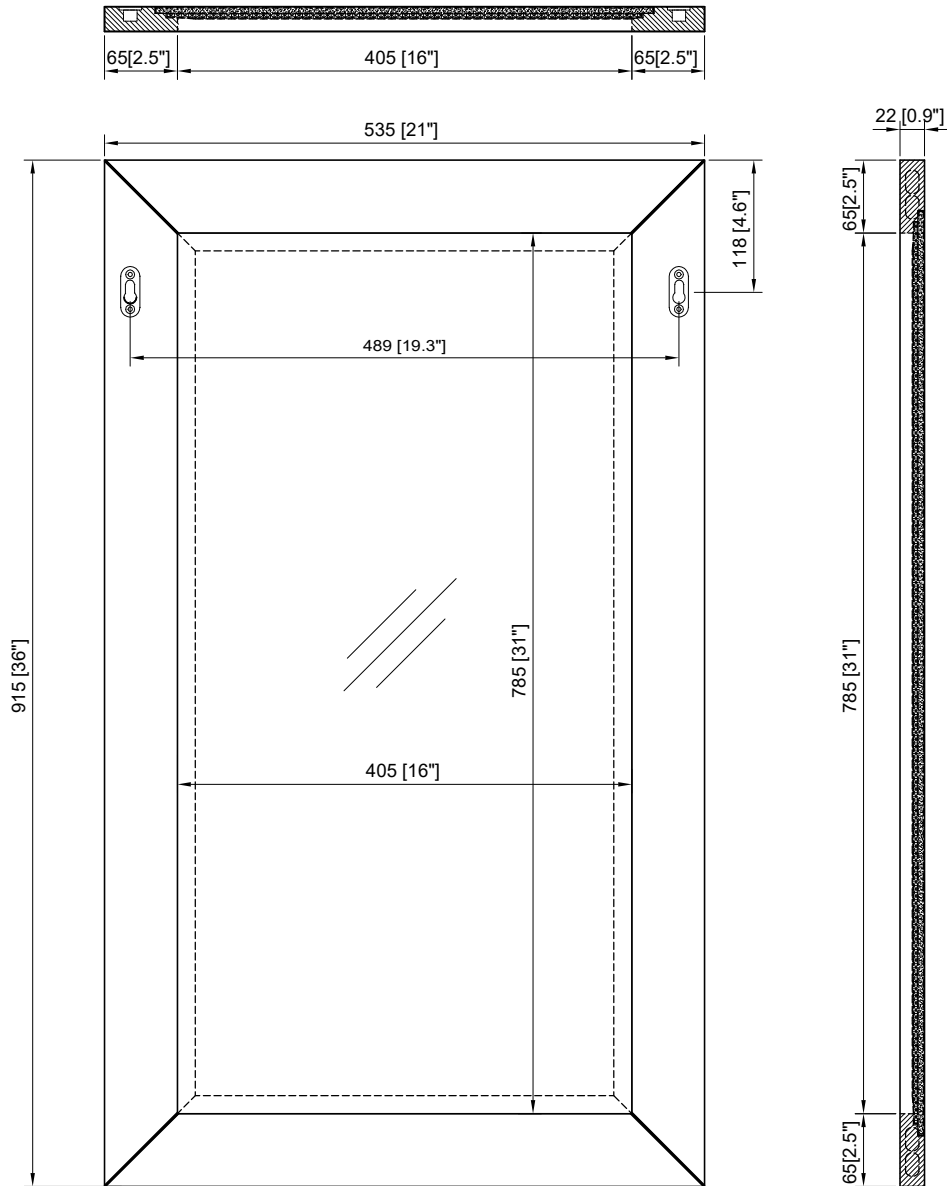

MODEL: HUGO30

MODEL: HUGO30

MODEL: HUGO30

MODEL: PU-0005

MODEL: RET-M-2136BKGK

MODEL: F2-0014-BL
(OPTIONAL)