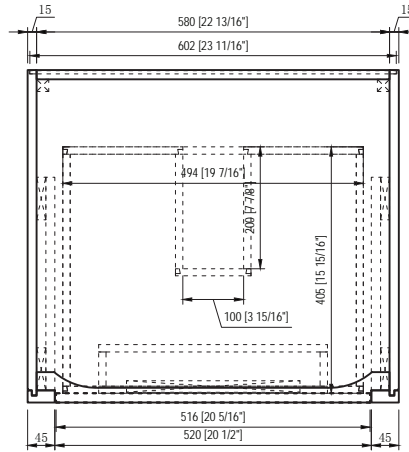

# MODEL: BRISTOL 24

MODEL: RET-M-2136