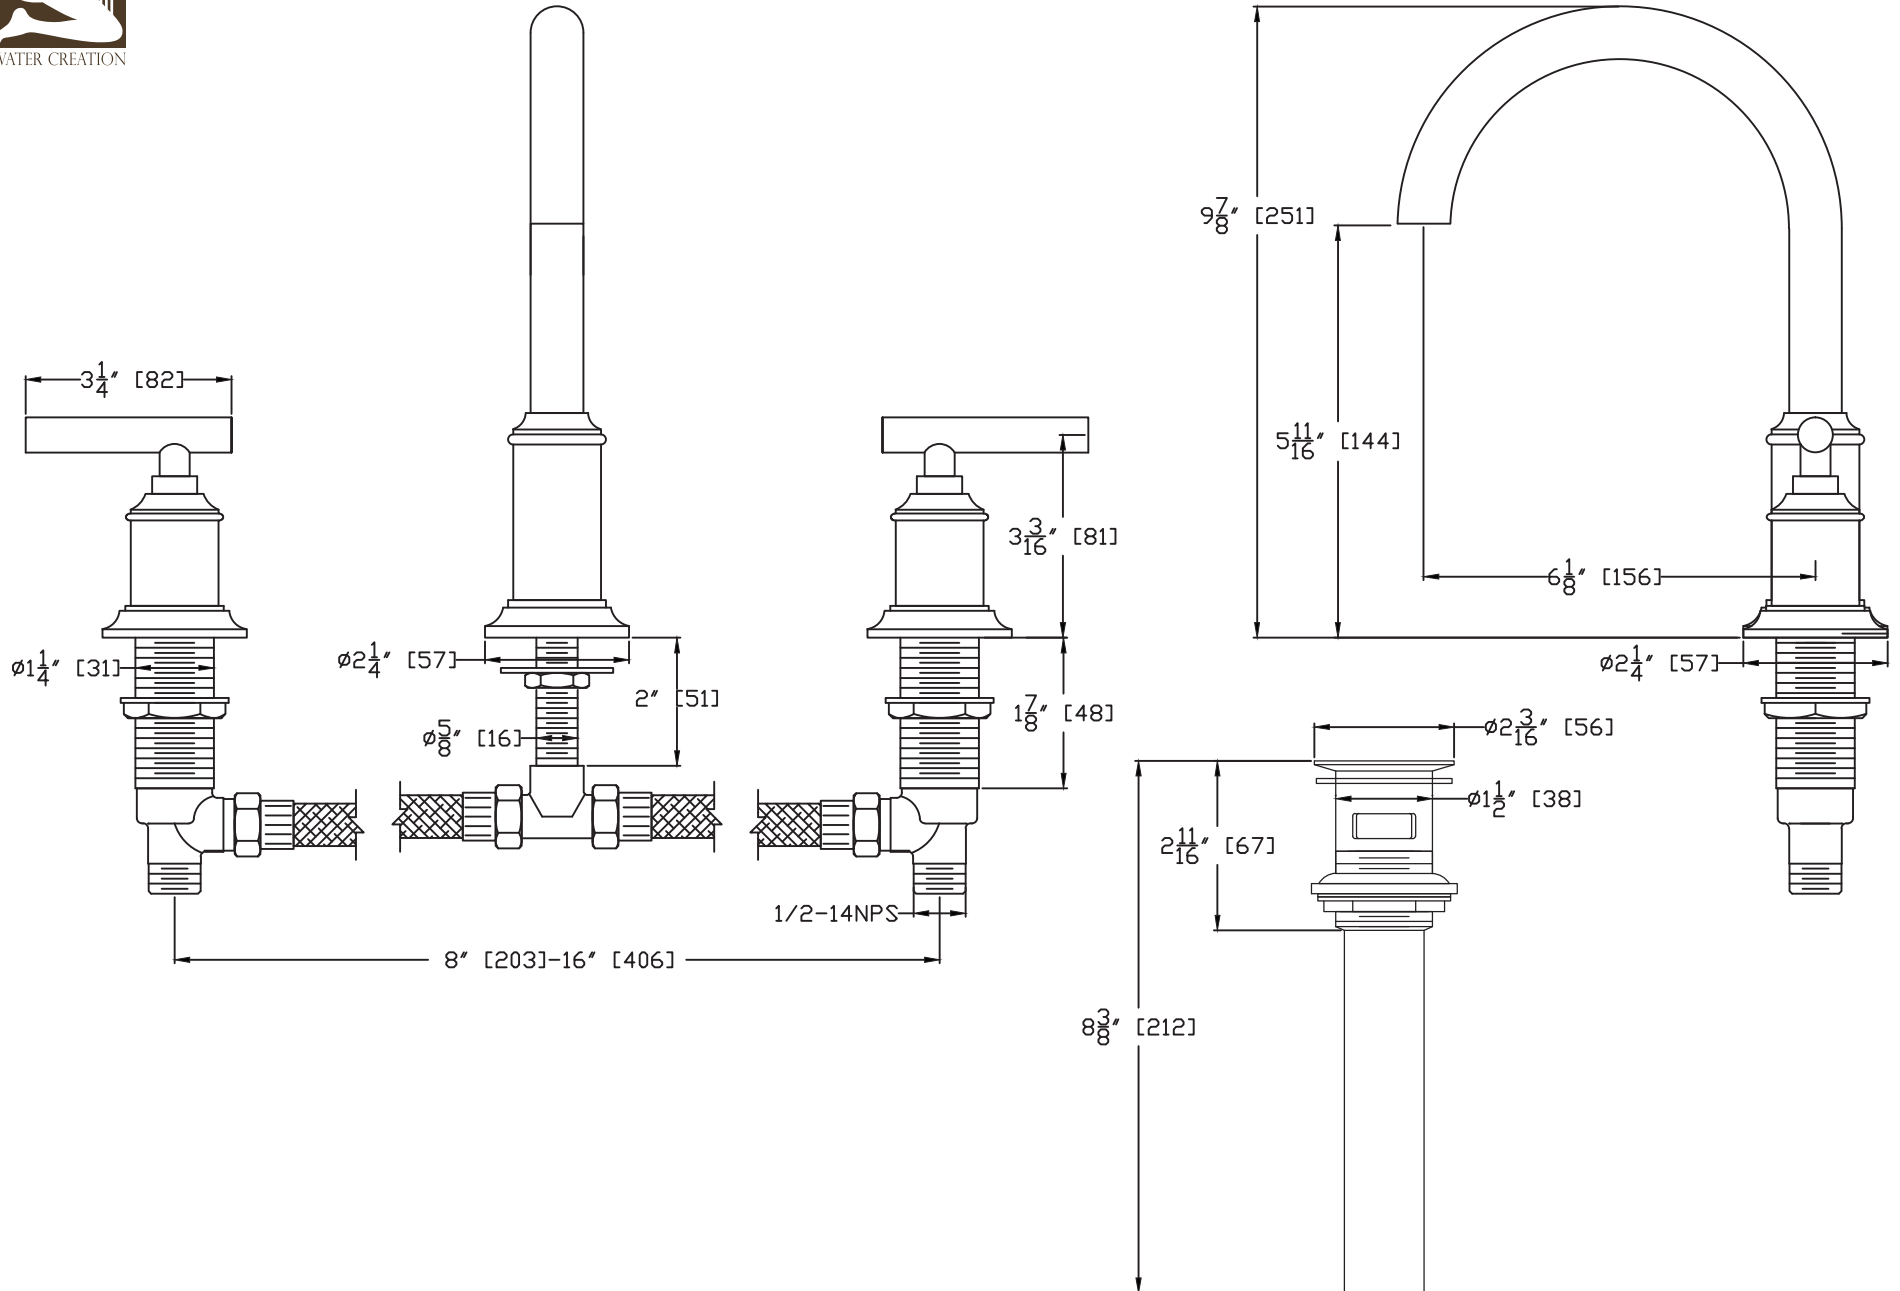

MODEL: BRISTOL 24

MODEL: BRISTOL 24

MODEL: BRISTOL 24

MODEL: BRISTOL 24

WATER CREATION

MODEL: BRISTOL 24

MODEL: F2-0014

MODEL: RET-M-2136