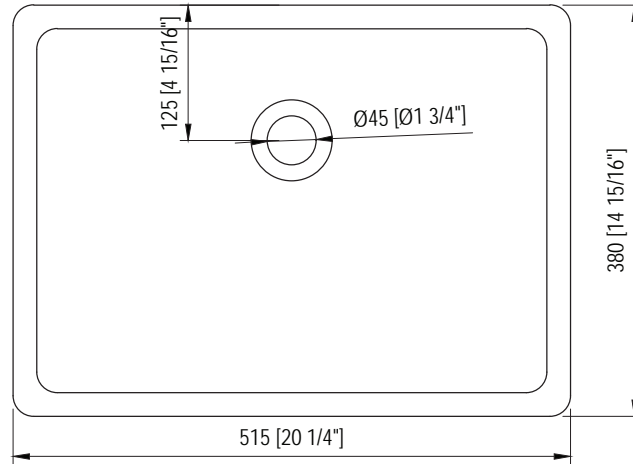

MODEL: BRISTOL 24

MODEL: BRISTOL 24

MODEL: BRISTOL 24

MODEL: BRISTOL 24

WATER CREATION

MODEL: BRISTOL 24

MODEL: F2-0014

MODEL: RET-M-2136