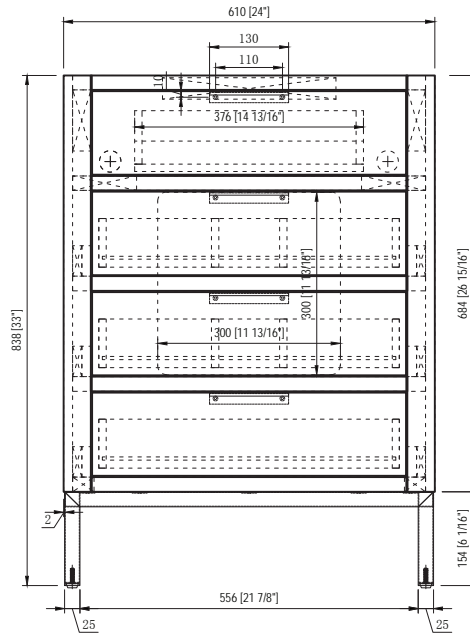

MODEL: BRISTOL 24

MODEL: BRISTOL 24

MODEL: BRISTOL 24

MODEL: BRISTOL 24

WATER CREATION

MODEL: BRISTOL 24

MODEL: F2-0014

MODEL: RET-M-2136