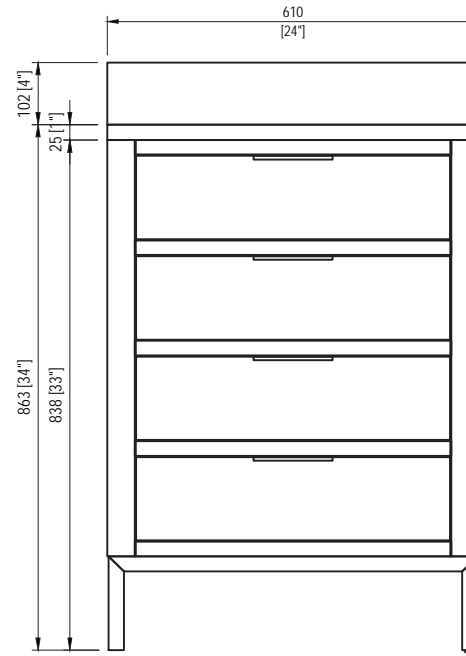

MODEL: BRISTOL 24

MODEL: BRISTOL 24

MODEL: BRISTOL 24

MODEL: BRISTOL 24

WATER CREATION

MODEL: BRISTOL 24

MODEL: F2-0014

MODEL: RET-M-2136